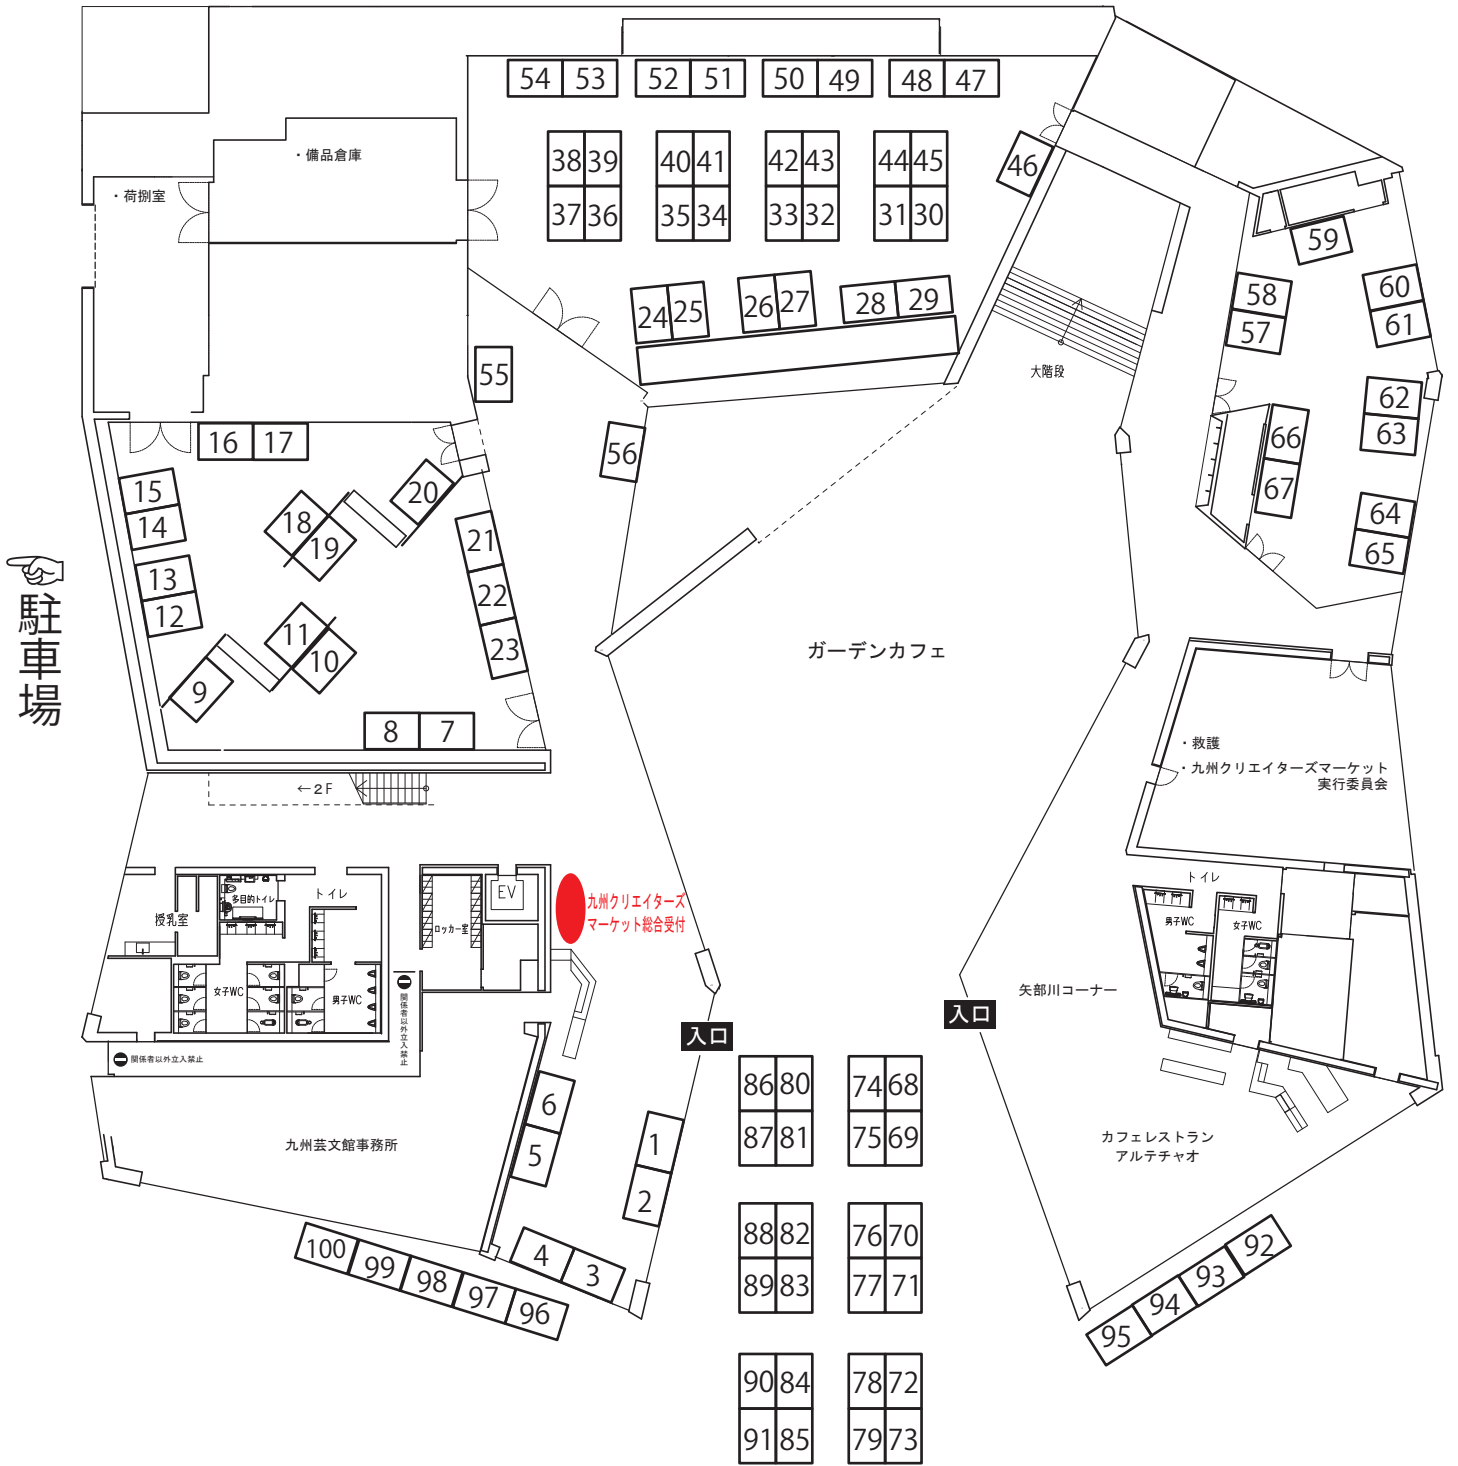

# KYUSHU CREATORS MARKET VOL 12

## ブース配置図

JR 筑後船小屋駅 (JR Kikuhonofunakoyama Station)